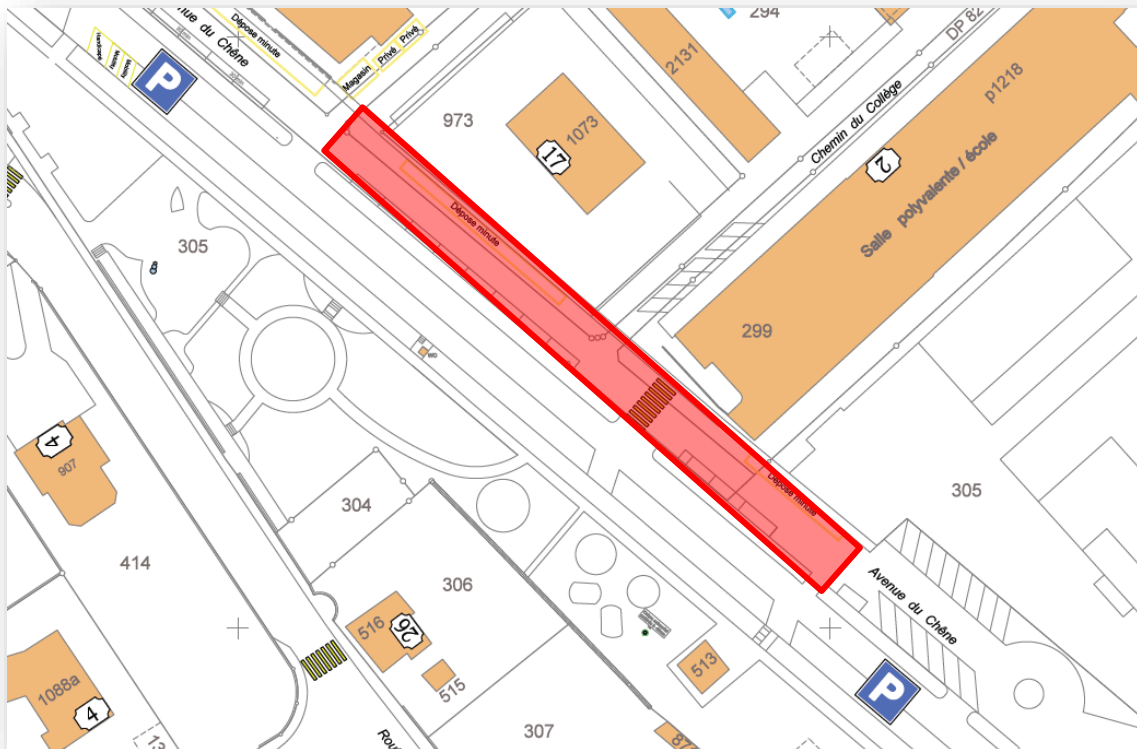

Semaine de la mobilité du 16 au 22 septembre 2022

Le trafic aux abords de l'école est problématique à Aubonne et source de dangers et d'accidents.

La municipalité vous informe que dans le cadre de la semaine de la mobilité, nous allons restreindre l'accès au Chêne. L'Av. du Chêne sera fermée au trafic tous les matins de 07h45 à 08h30. Le circuit se fera par l'Allée du Chêne (parking), le ch. des Sapins pour accéder ensuite à la Rte d'Allaman.

Le parking en terre reste accessible depuis le rond-point de l'Esplanade.

Des flyers seront distribués aux parents afin de les sensibiliser au pédibus (pour les petits) et la possibilité de venir à pied ou en bus pour les plus grands.

Nous espérons que vous participerez à cette démarche et qu'ensemble, nous arriverons à rendre les abords de l'école plus sûrs.