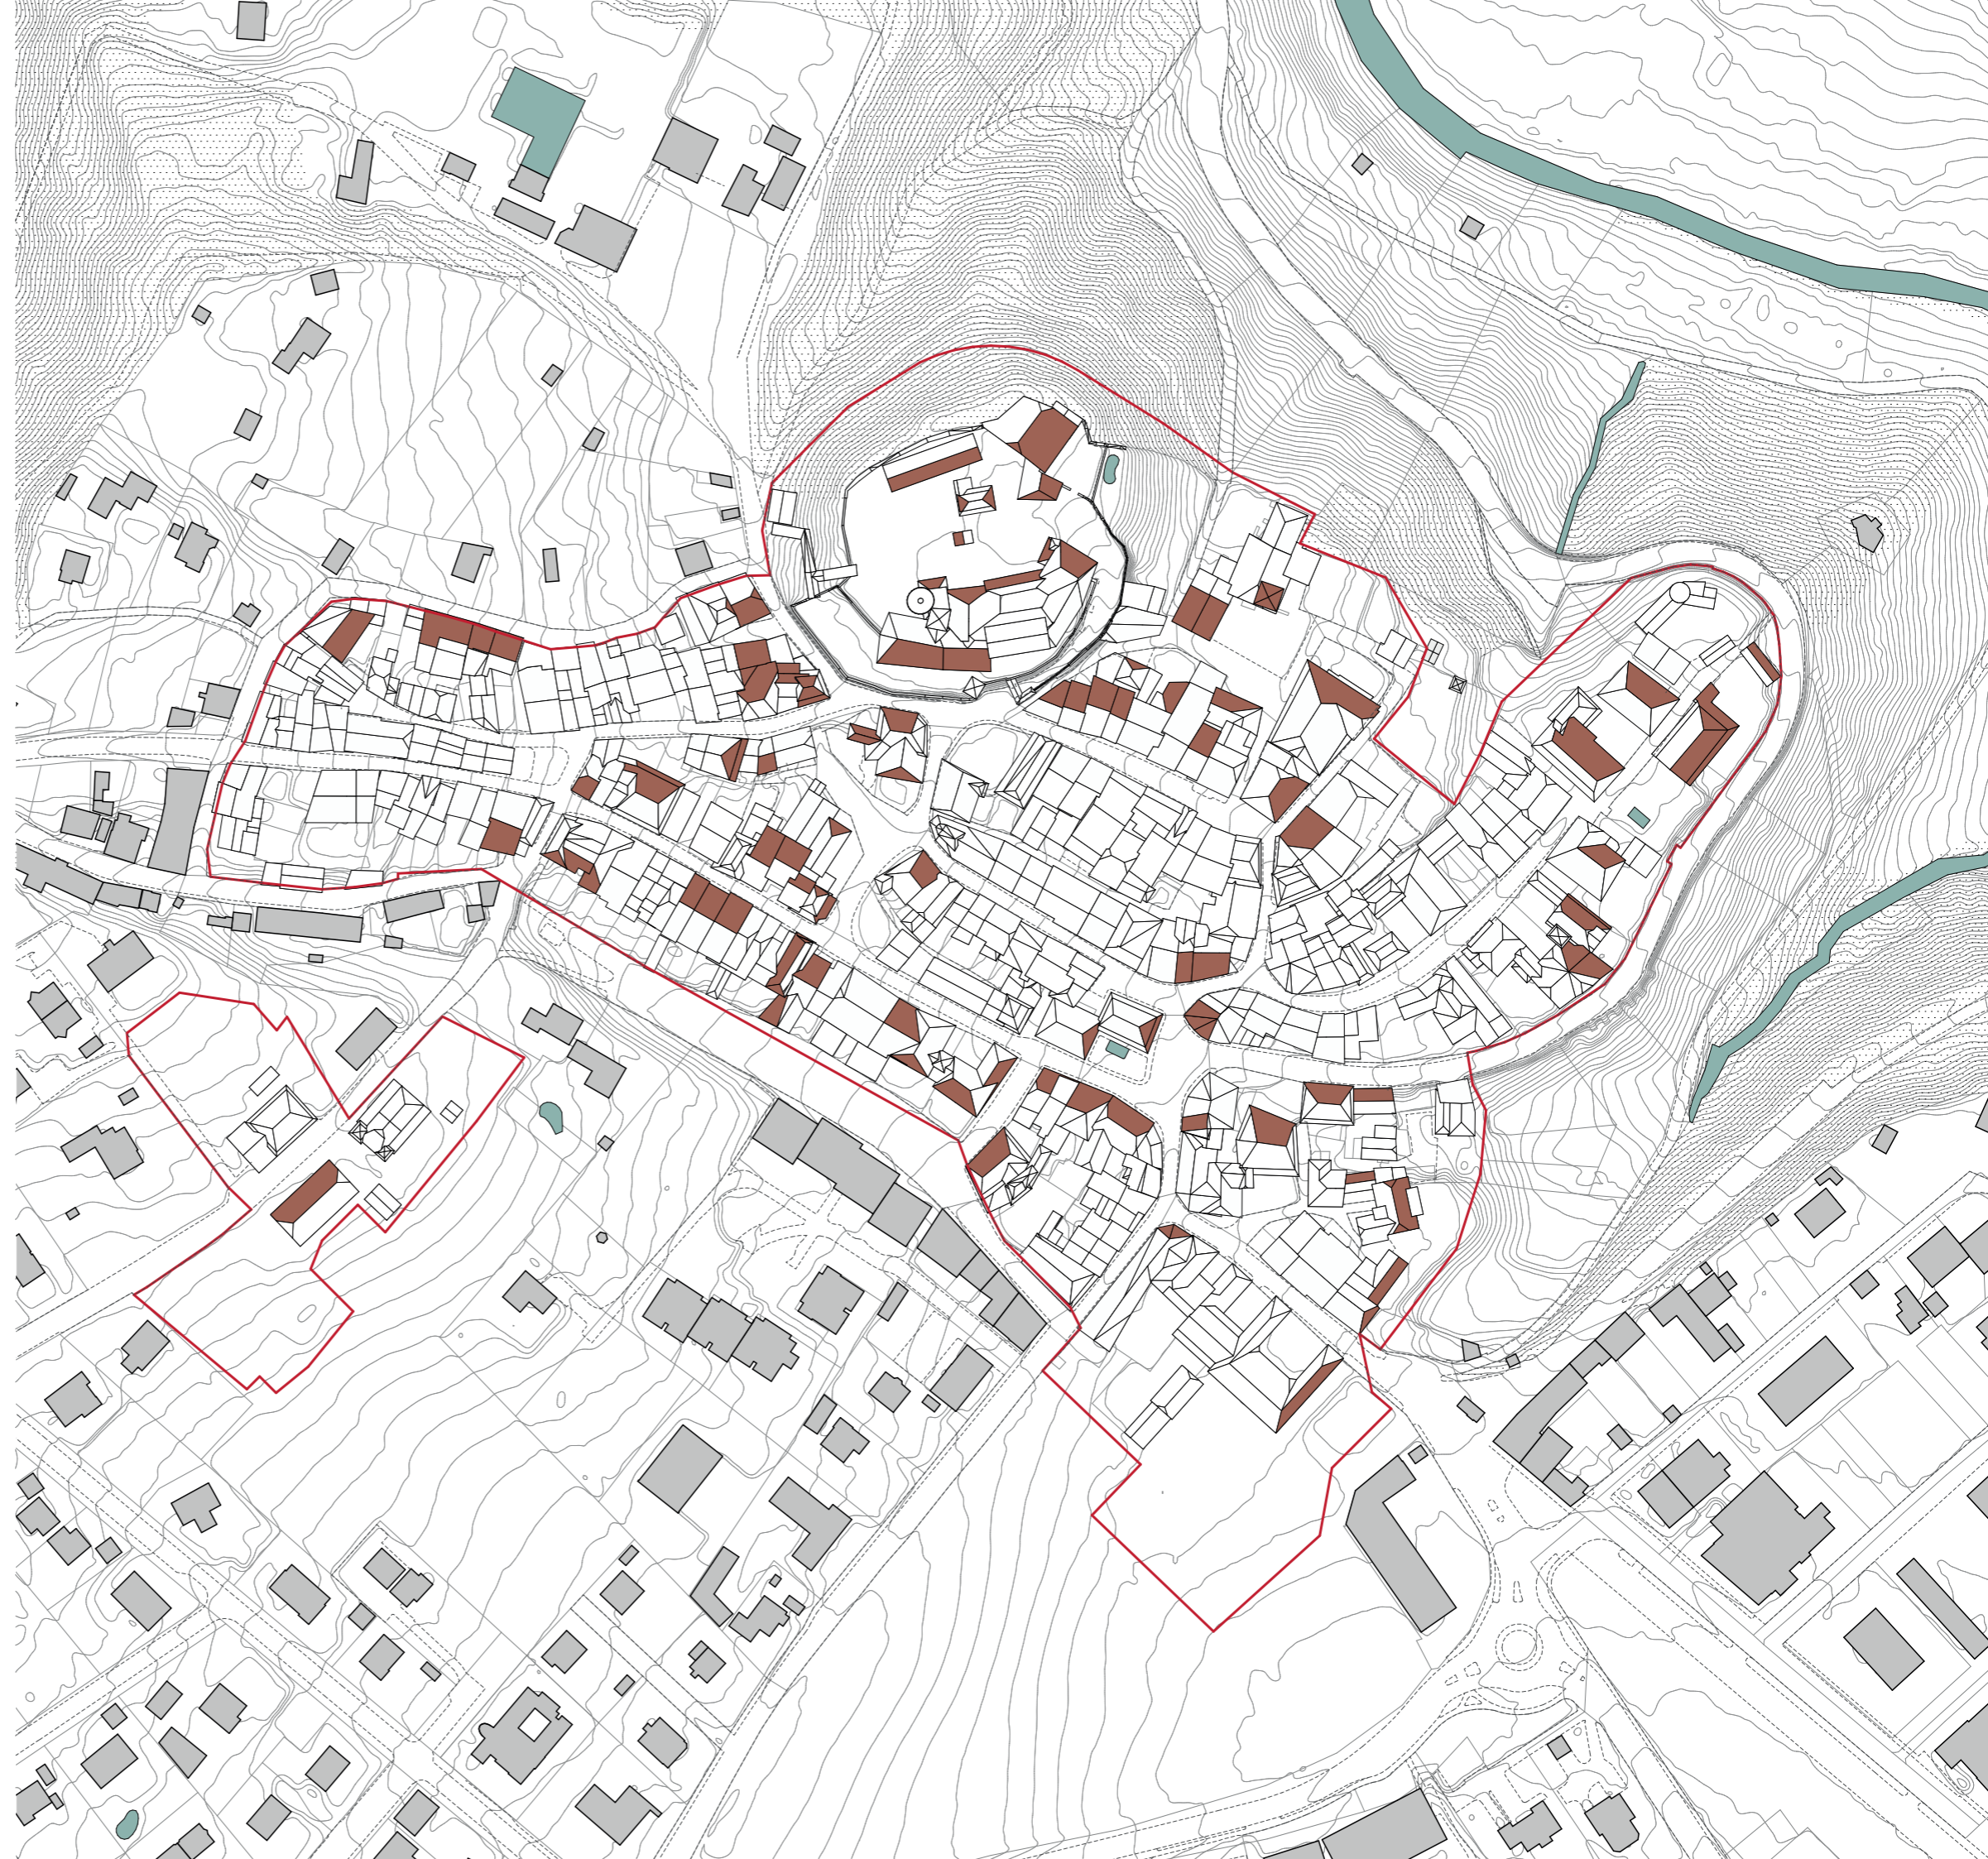

02.2 carte opérationnelle

degré II

 périmètre ISOS A

 visibilité haute

Commune d'Aubonne
Direction de l'énergie | DGE-DIREN
Direction de l'archéologie et du patrimoine | DGIP-MS

Substances architectes sàrl