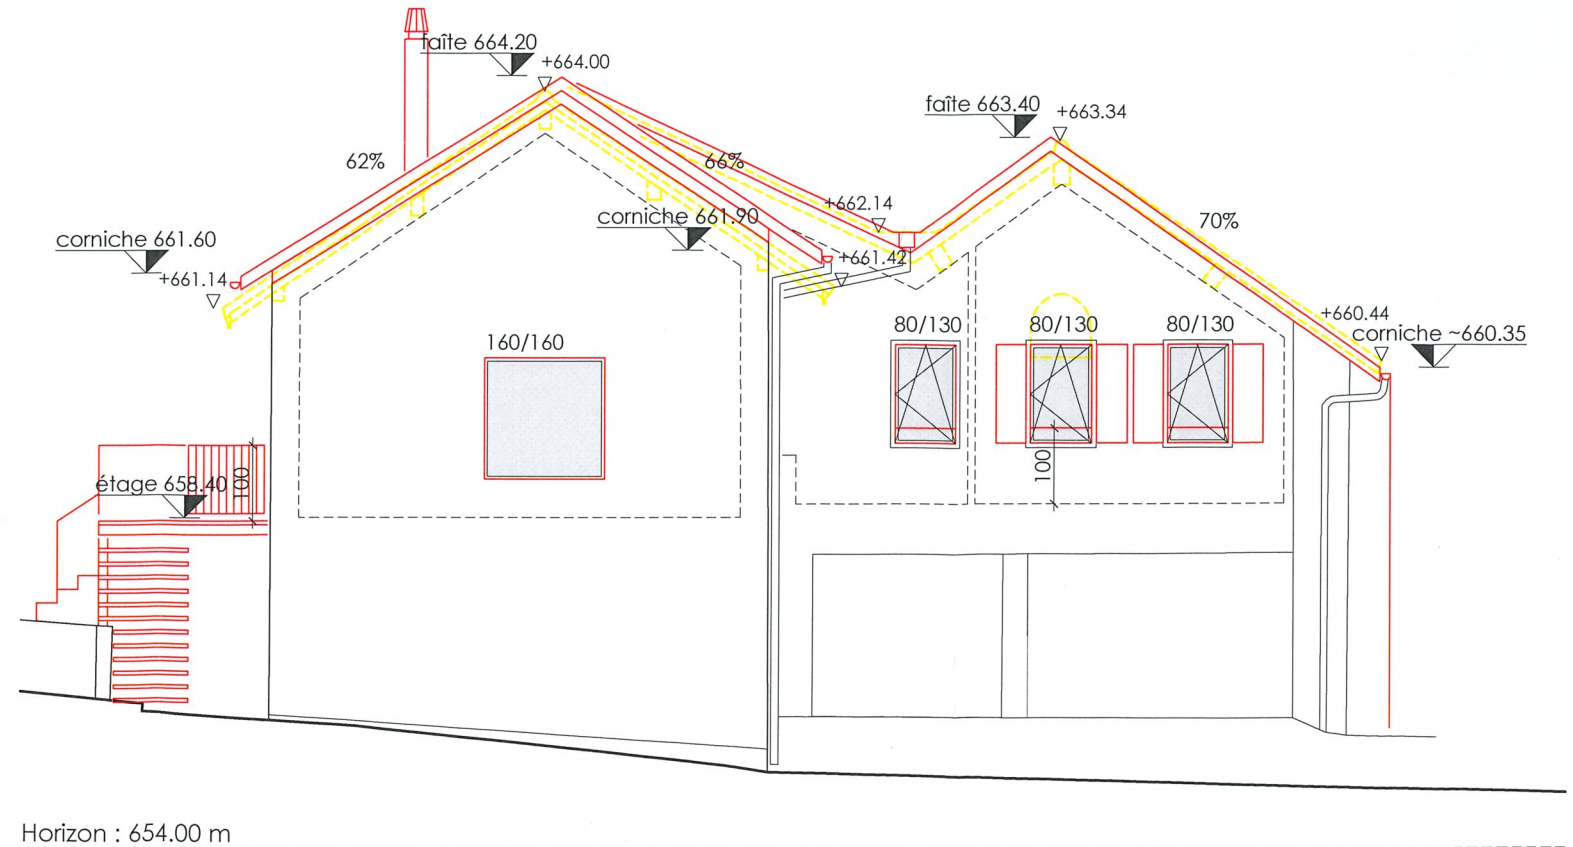

PHASE ENQUETE 11.06.2024
FACADES SUD-OUEST ET NORD-EST
ECH 1:100

LISTE DES MODIF.

- 01
- 02
- 03
- 04
- 05

- 06
- 07
- 08
- 09
- 10

LEGENDE :

- ETAT EXISTANT
- A DEMOLIR
- A CONSTRUIRE
- +664.84 ALT. EXISTANT (Géomètre)

ARCHITECTE:

Favre

PROPRIETAIRE:

D. Favre
S. Favre

PROMETTANT-ACQUEREUR:

D. Favre
S. Favre

SUD-OUEST

NORD-EST