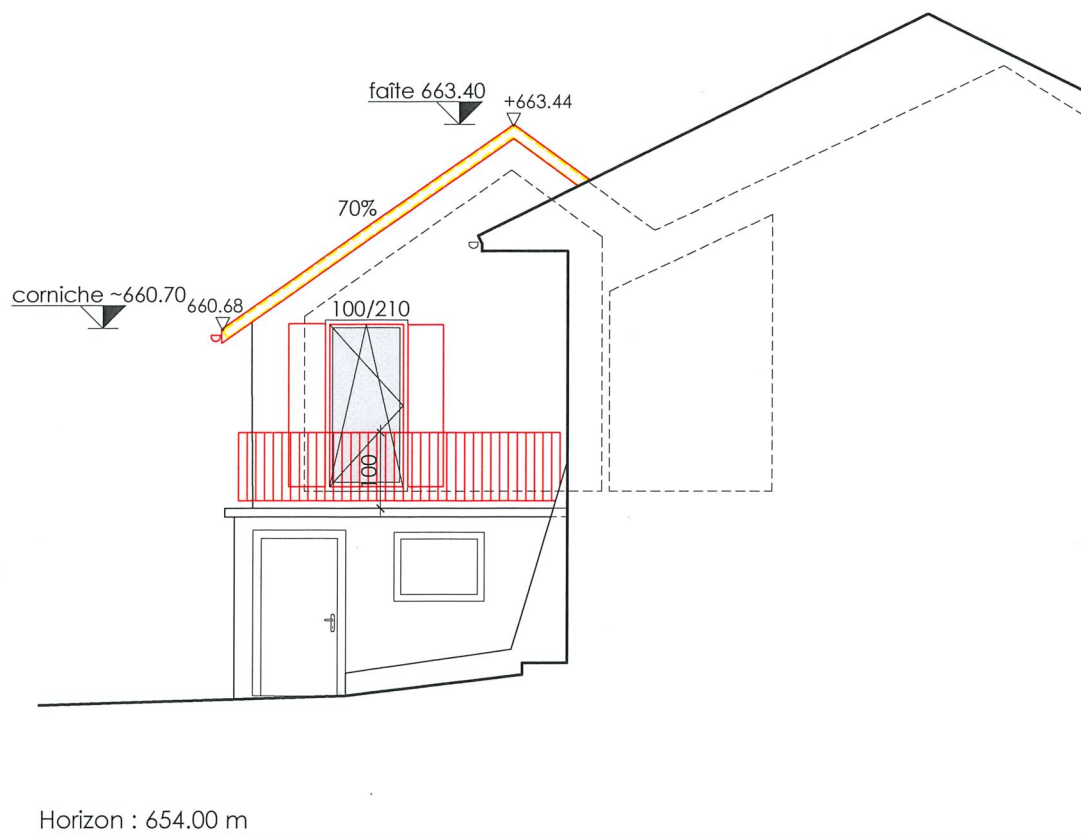

PHASE ENQUETE 11.06.2024
FACADES SUD-OUEST ET NORD-EST
ECH 1:100

LISTE DES MODIF.

- 01
- 02
- 03
- 04
- 05

- 06
- 07
- 08
- 09
- 10

LEGENDE :

- ETAT EXISTANT
- A DEMOLIR
- A CONSTRUIRE
- +664.84 ALT. EXISTANT (Géomètre)

ARCHITECTE:

Favre

PROPRIETAIRE:

D. Favre
S. Favre

PROMETTANT-ACQUEREUR:

D. Favre
S. Favre

SUD-OUEST

NORD-EST