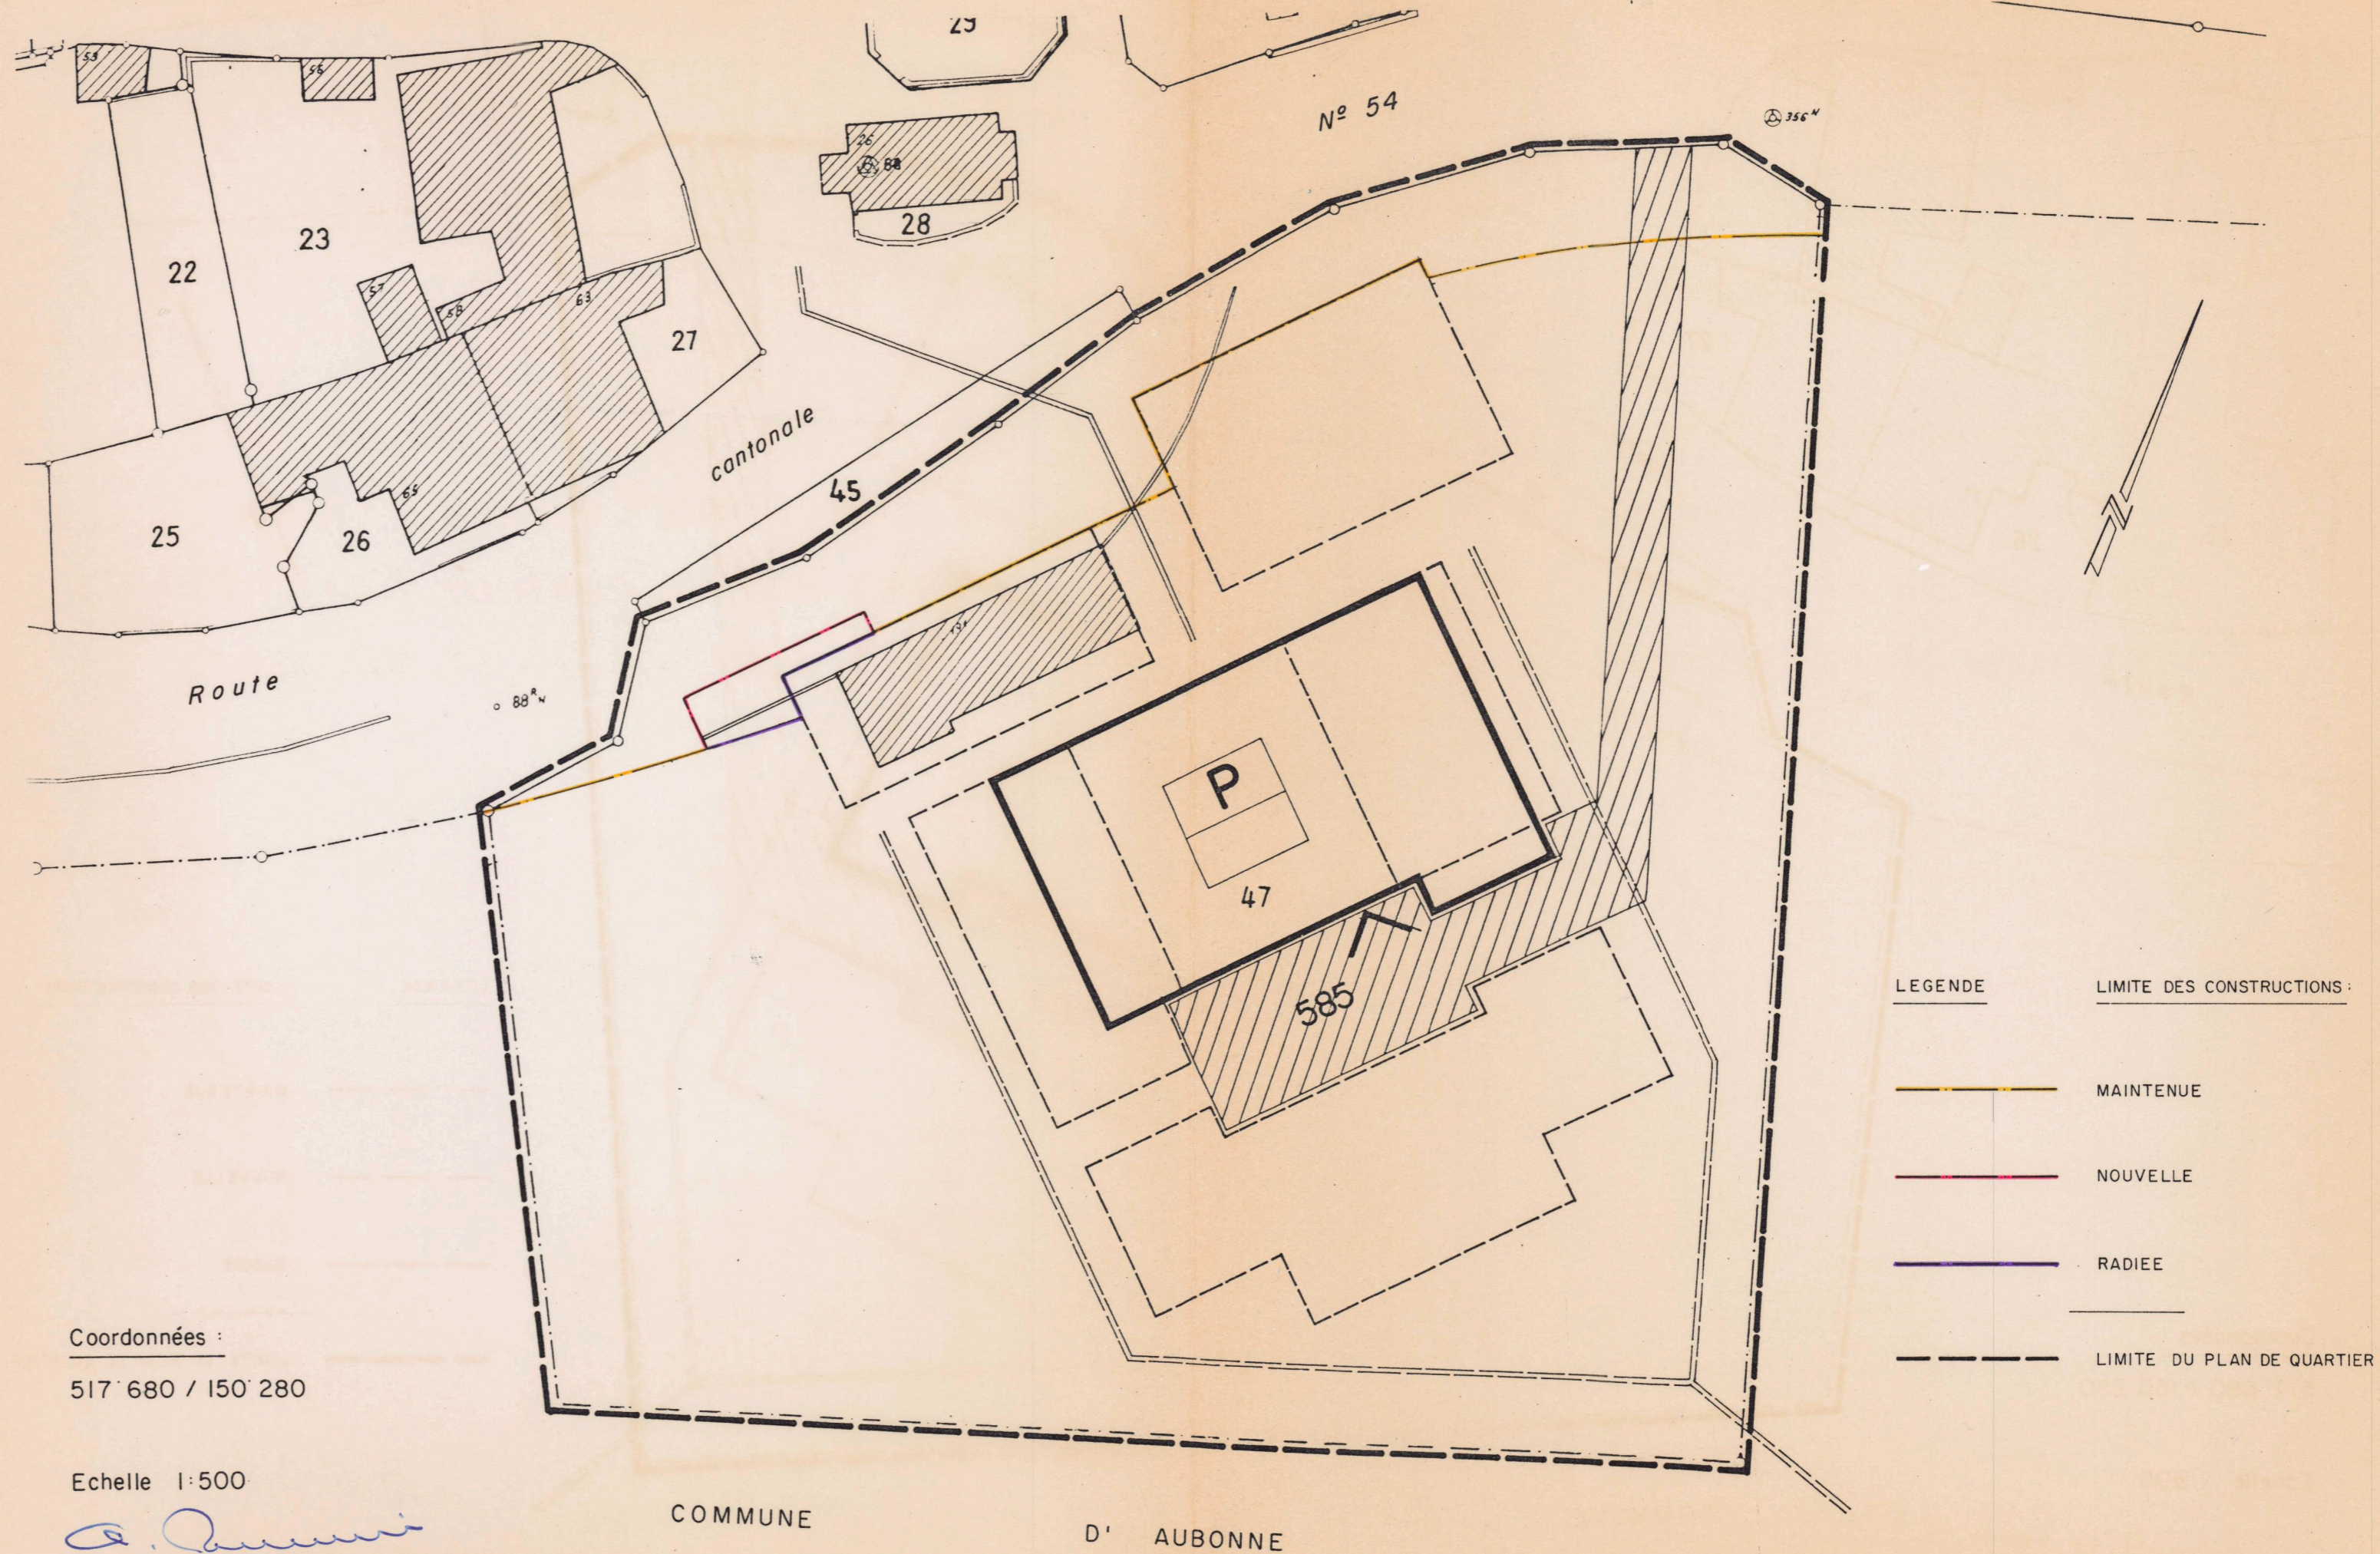

CANTON DE VAUD

COMMUNE DE MONTHEROD

PETITE MODIFICATION DE LA
LIMITE DES CONSTRUCTIONS
FIXEE PAR LE PLAN DE QUARTIER
DE L'AUBERGE DU 08 MAI 1987

APPROUVE PAR LA MUNICIPALITE DANS
SA SEANCE DU 10 OCTOBRE 1994
LE SYNDIC LE SECRETAIRE

- LEGENDE
- LIMITE DES CONSTRUCTIONS : MAINTENUE
 - NOUVELLE
 - RADIEE
 - LIMITE DU PLAN DE QUARTIER

Coordonnées :
517'680 / 150'280

Echelle 1:500
A. Rossier
Aubonne, le 03 octobre 1994 MTH 225